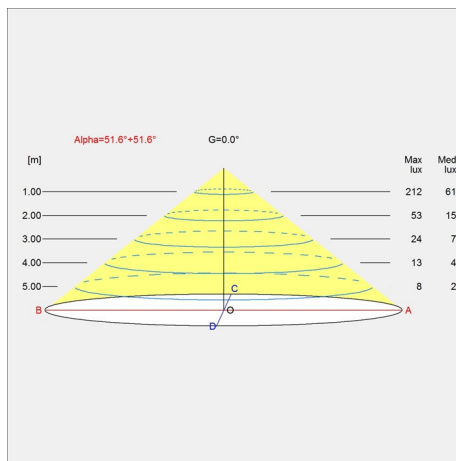

Design

Arne Jacobsen

Peso

Min.: 1.203 kg Massimo: 5.813 kg

Dimensioni

Ø 250, Ø 370, Ø 500

Finitura

Bianco, Nero

Diagrammi di distribuzione della luce

Cartesian