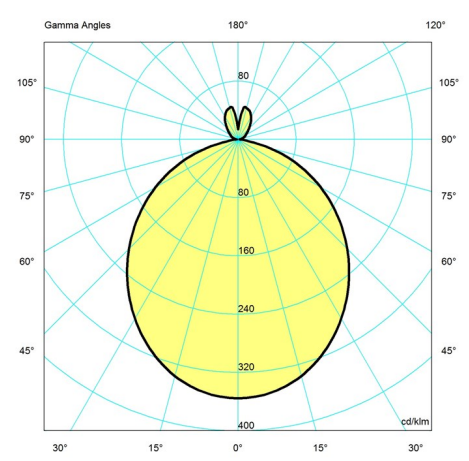

Diagrammi di distribuzione della luce

Cartesian

Isolux

Polare

Parti di ricambio e accessori

Product

Variant number

AJ ROYAL 370, PROTEZIONE