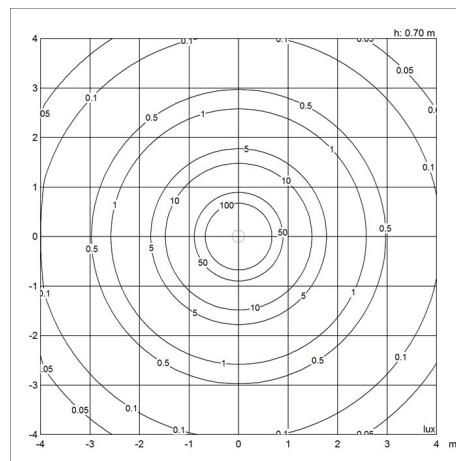

Design

Arne Jacobsen

Peso

Min.: 1.203 kg Massimo: 5.813 kg

Dimensioni

Ø 250, Ø 370, Ø 500

Finitura

Bianco, Nero

Diagrammi di distribuzione della luce

Cartesian

Isolux

Polare

Parti di ricambio e accessori