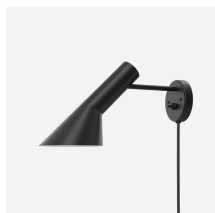

Product info

Informazioni

La versione di colore bianco viene fornita con un cavo bianco e la versione di colore nero con un cavo nero. Compatibile con i dimmer di rete a controllo di fase e a taglio di fase. Il basso consumo energetico può influire sulle proprietà di dimmerazione di alcuni prodotti.

Montaggio

Tipo sospensione: cavo. 3x0,75 mm². Rosone incluso. Lunghezza del cavo: 4m.

Finitura

Bianco o nero, verniciato a liquido.

Materiali

Schermi: alluminio tirato. Anelli: acciaio. Diffusore: acrilico satinato

Dimensioni e pesi

Larghezza x altezza x lunghezza (mm) | 370 x 181 x 370 Massimo 1,9 kg | 500 x 225 x 500 Massimo 5,8 kg | 250 x 115 x 250 Massimo 2,4 kg

Classe

Grado di protezione IP20. Classe di isolamento I.

Sorgente di luce

LED 2700K 8W
Lumen: 597

Informazioni

La versione di colore bianco viene fornita con un cavo bianco e la versione di colore nero con un cavo nero. Compatibile con i dimmer di rete a controllo di fase e a taglio di fase. Il basso consumo energetico può influire sulle proprietà di dimmerazione di alcuni prodotti.

Famiglia di prodotti

AJ Parete